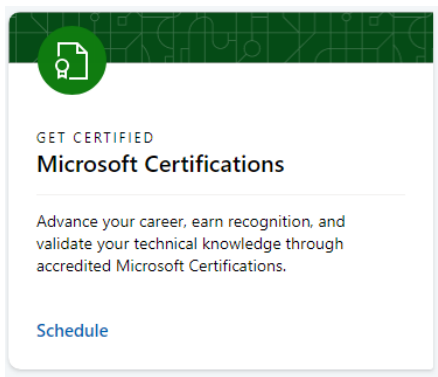

- είτε να πιστοποιηθεί επιλέγοντας «Microsoft Certifications» τον σύνδεσμο: <https://esi.microsoft.com/getcertification>